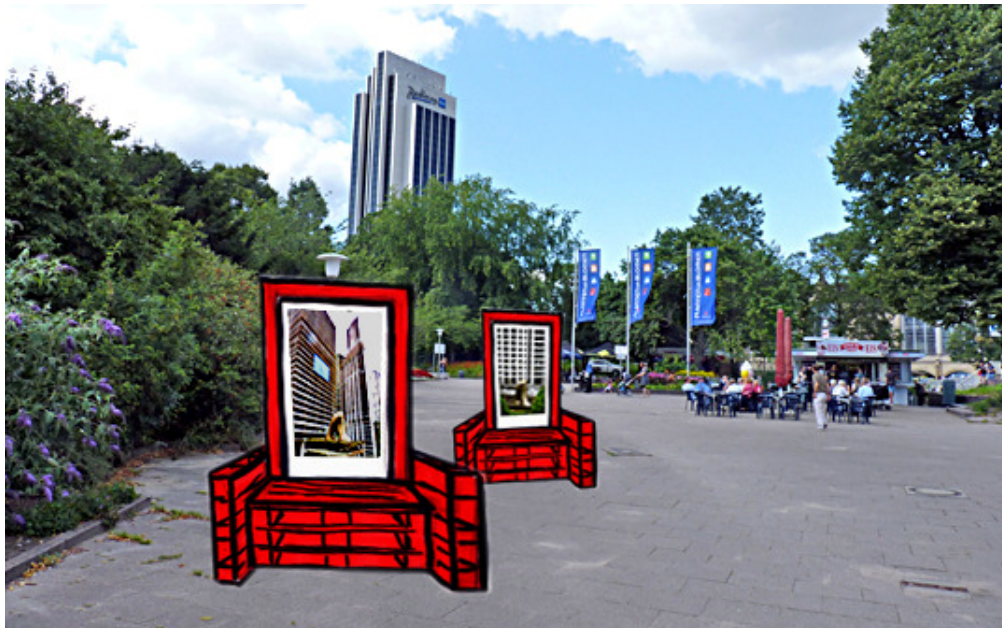

## 系列画作“超大城市星球#”/中国的建筑革命

“超大城市星球#”系列画作描绘了全球城市化进程对中国城市巨大的影响。雕塑“欧亚图”以上海一所大学为现代城市背景。在这些钢筋混凝土建筑模型中，学生们研究如何在现实中建造这些巨型摩天大楼，例如在震带上楼宇的建造。

**BILDTAFELN AUF DEM STEPHANSPLATZ  
ERÖFFNUNG AM 1. SEPTEMBER UM 16 UHR**

**CHINA  
TIME  
2018**  
01.09 - 23.09  
HAMBURG

人

**Aufstellung der Bildtafeln  
„Planet Mega City #“  
vor dem Eingang zu  
„Planten un Blomen“  
hinter dem Bücherpavillon  
nähe Eingang zur U1**

Hamburg

系列画作“超大城市星球#”  
 中国的建筑革命

“超大城市星球#”系列画作描绘了全球城市化进程对中国城市巨大的影响。展览“城市星球”在上海一所大学为现代城市景观。在这些铜质雕塑建筑模型中，学生们研究如何在现代建筑建造这些巨型摩天大楼，例如在地球上建造新的建筑。

Planet  
 Mega  
 City #  
 CHARACTER IV

(Shanghai, China)  
 Sprachbarriere  
 hochhingen sich selbst  
 vor der Verbindung  
 in die Vergangenheit  
 Ein physisches Grundriss  
 des maler  
 sind gelber  
 kollektive aus international City  
 der Charakter verbleibt  
 in der Zeit. Einmal  
 Ding wird  
 Eine kleine Mensch  
 auf den Mann tragen  
 Spiegelbild des Mensch